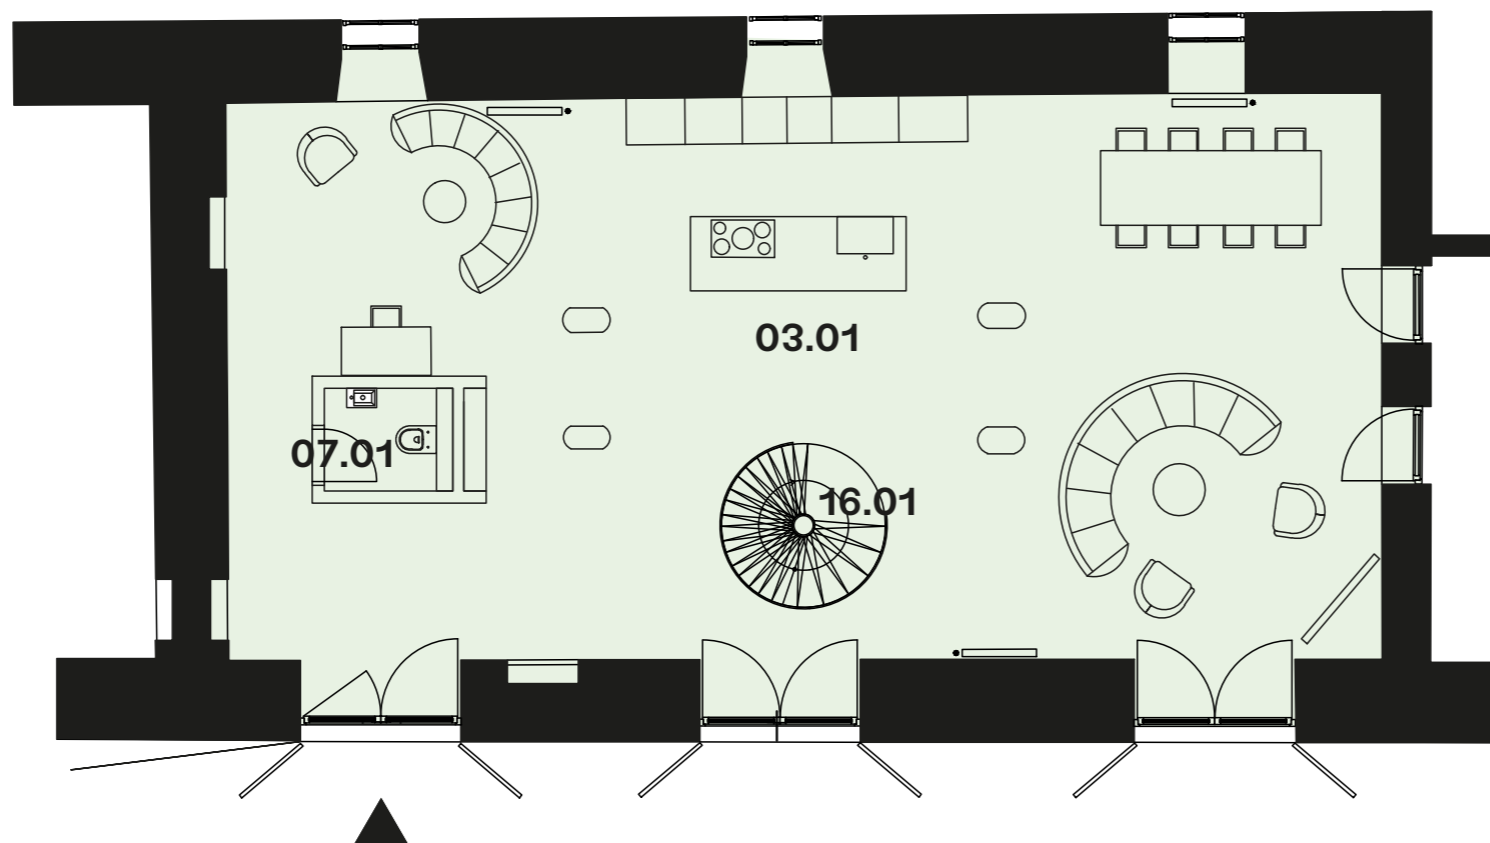

Šárecký dvůr

Q7 1.+2.NP DUPLEX 4kk

No.	Room	m ²
03.01	Living room + kitchen	116,1
07.01	Toilet	1,8
16.01	Stairs	3,8
Floor area		247,5

VILLA BAROQUE

Šárecký dvůr

Q7 1.+2.NP DUPLEX 4kk

VILLA BAROQUE

No.	Room	m ²
04.01	Room	16,2
04.02	Room	15,9
05.01	Master bedroom	26,6
08.01	Bathroom + toilet	10,1
08.02	Bathroom + toilet	20,8
12.01	Corridor	11,5
14.01	Utility room	4,4
16.01	Stairs	3,8
Floor area		247,5