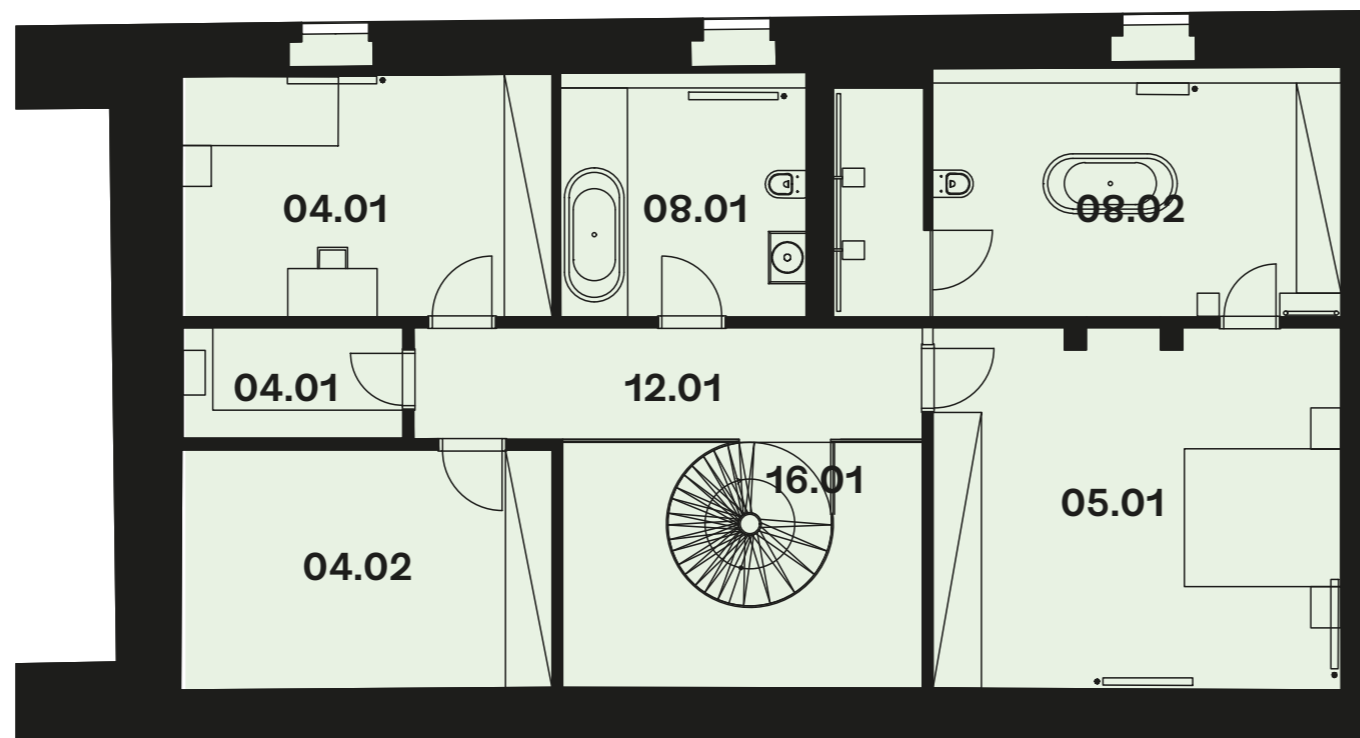

Šárecký dvůr

Q7 1.+2.NP DUPLEX 4kk

No.	Room	m ²
03.01	Living room + kitchen	116,1
07.01	Toilet	1,8
16.01	Stairs	3,8
Floor area		247,5

VILLA BAROQUE

Šárecký dvůr

Q7 1.+2.NP DUPLEX 4kk

VILLA BAROQUE

No.	Room	m ²
04.01	Room	16,2
04.02	Room	15,9
05.01	Master bedroom	26,6
08.01	Bathroom + toilet	10,1
08.02	Bathroom + toilet	20,8
12.01	Corridor	11,5
14.01	Utility room	4,4
16.01	Stairs	3,8
Floor area		247,5